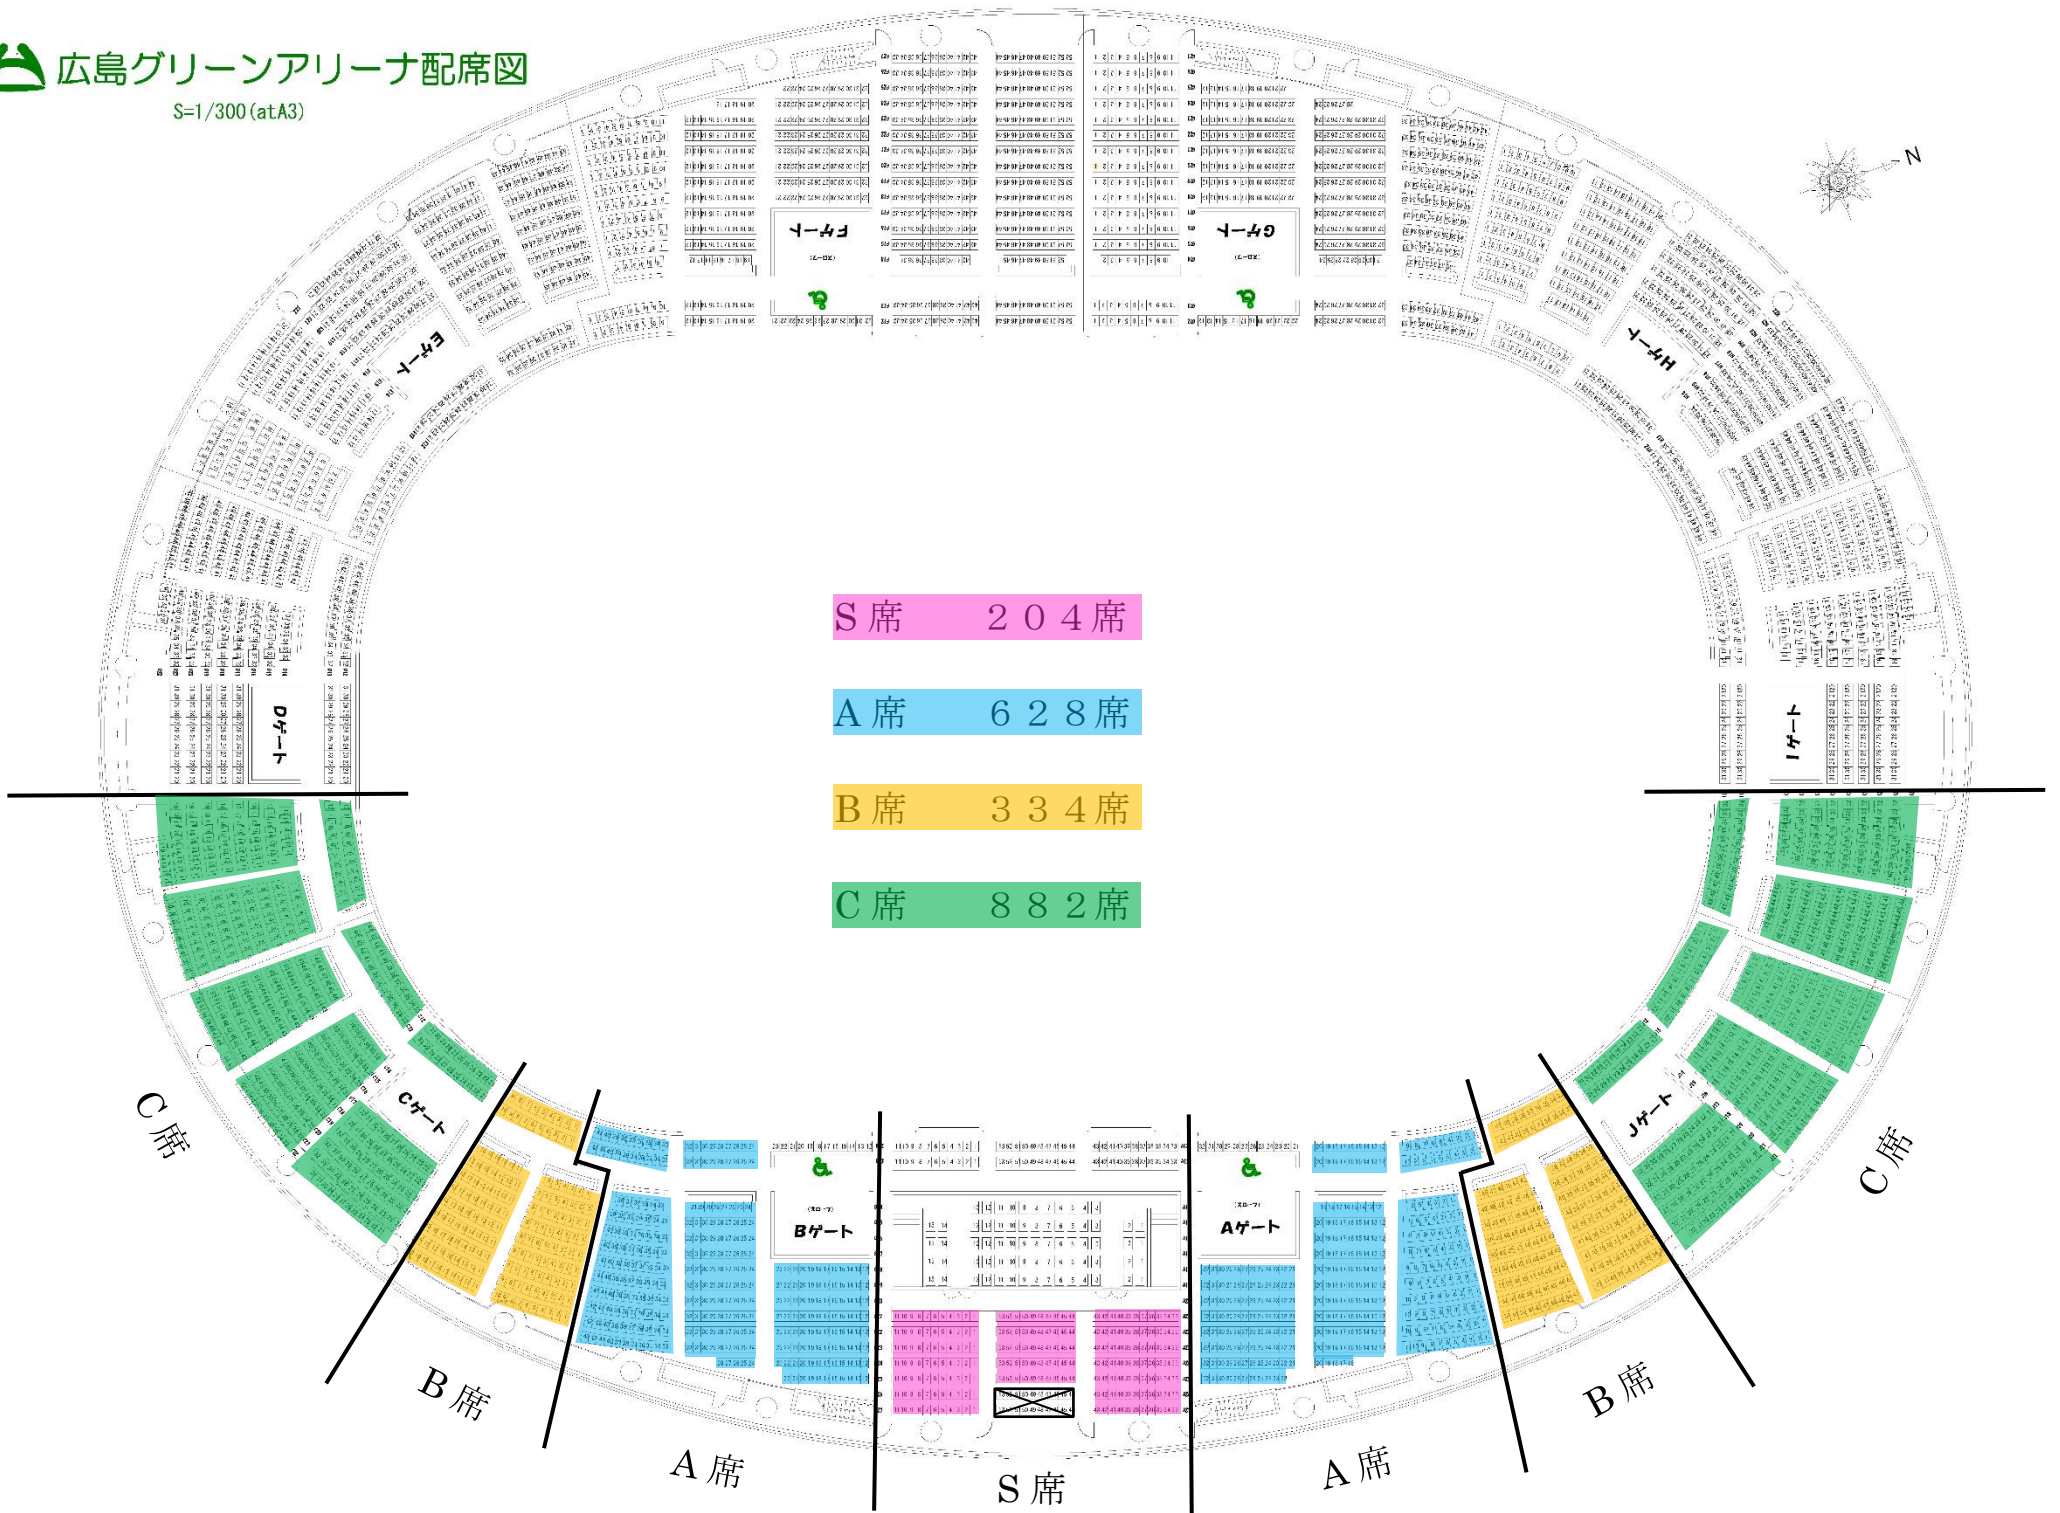

# 広島グリーンアリーナ配席図

S=1/300 (atA3)

S席 204席

A席 628席

B席 334席

C席 882席

C席

B席

A席

S席

A席

B席

C席

ゲート

ゲート

ゲート

ゲート

Bゲート

Aゲート

Cゲート

Cゲート