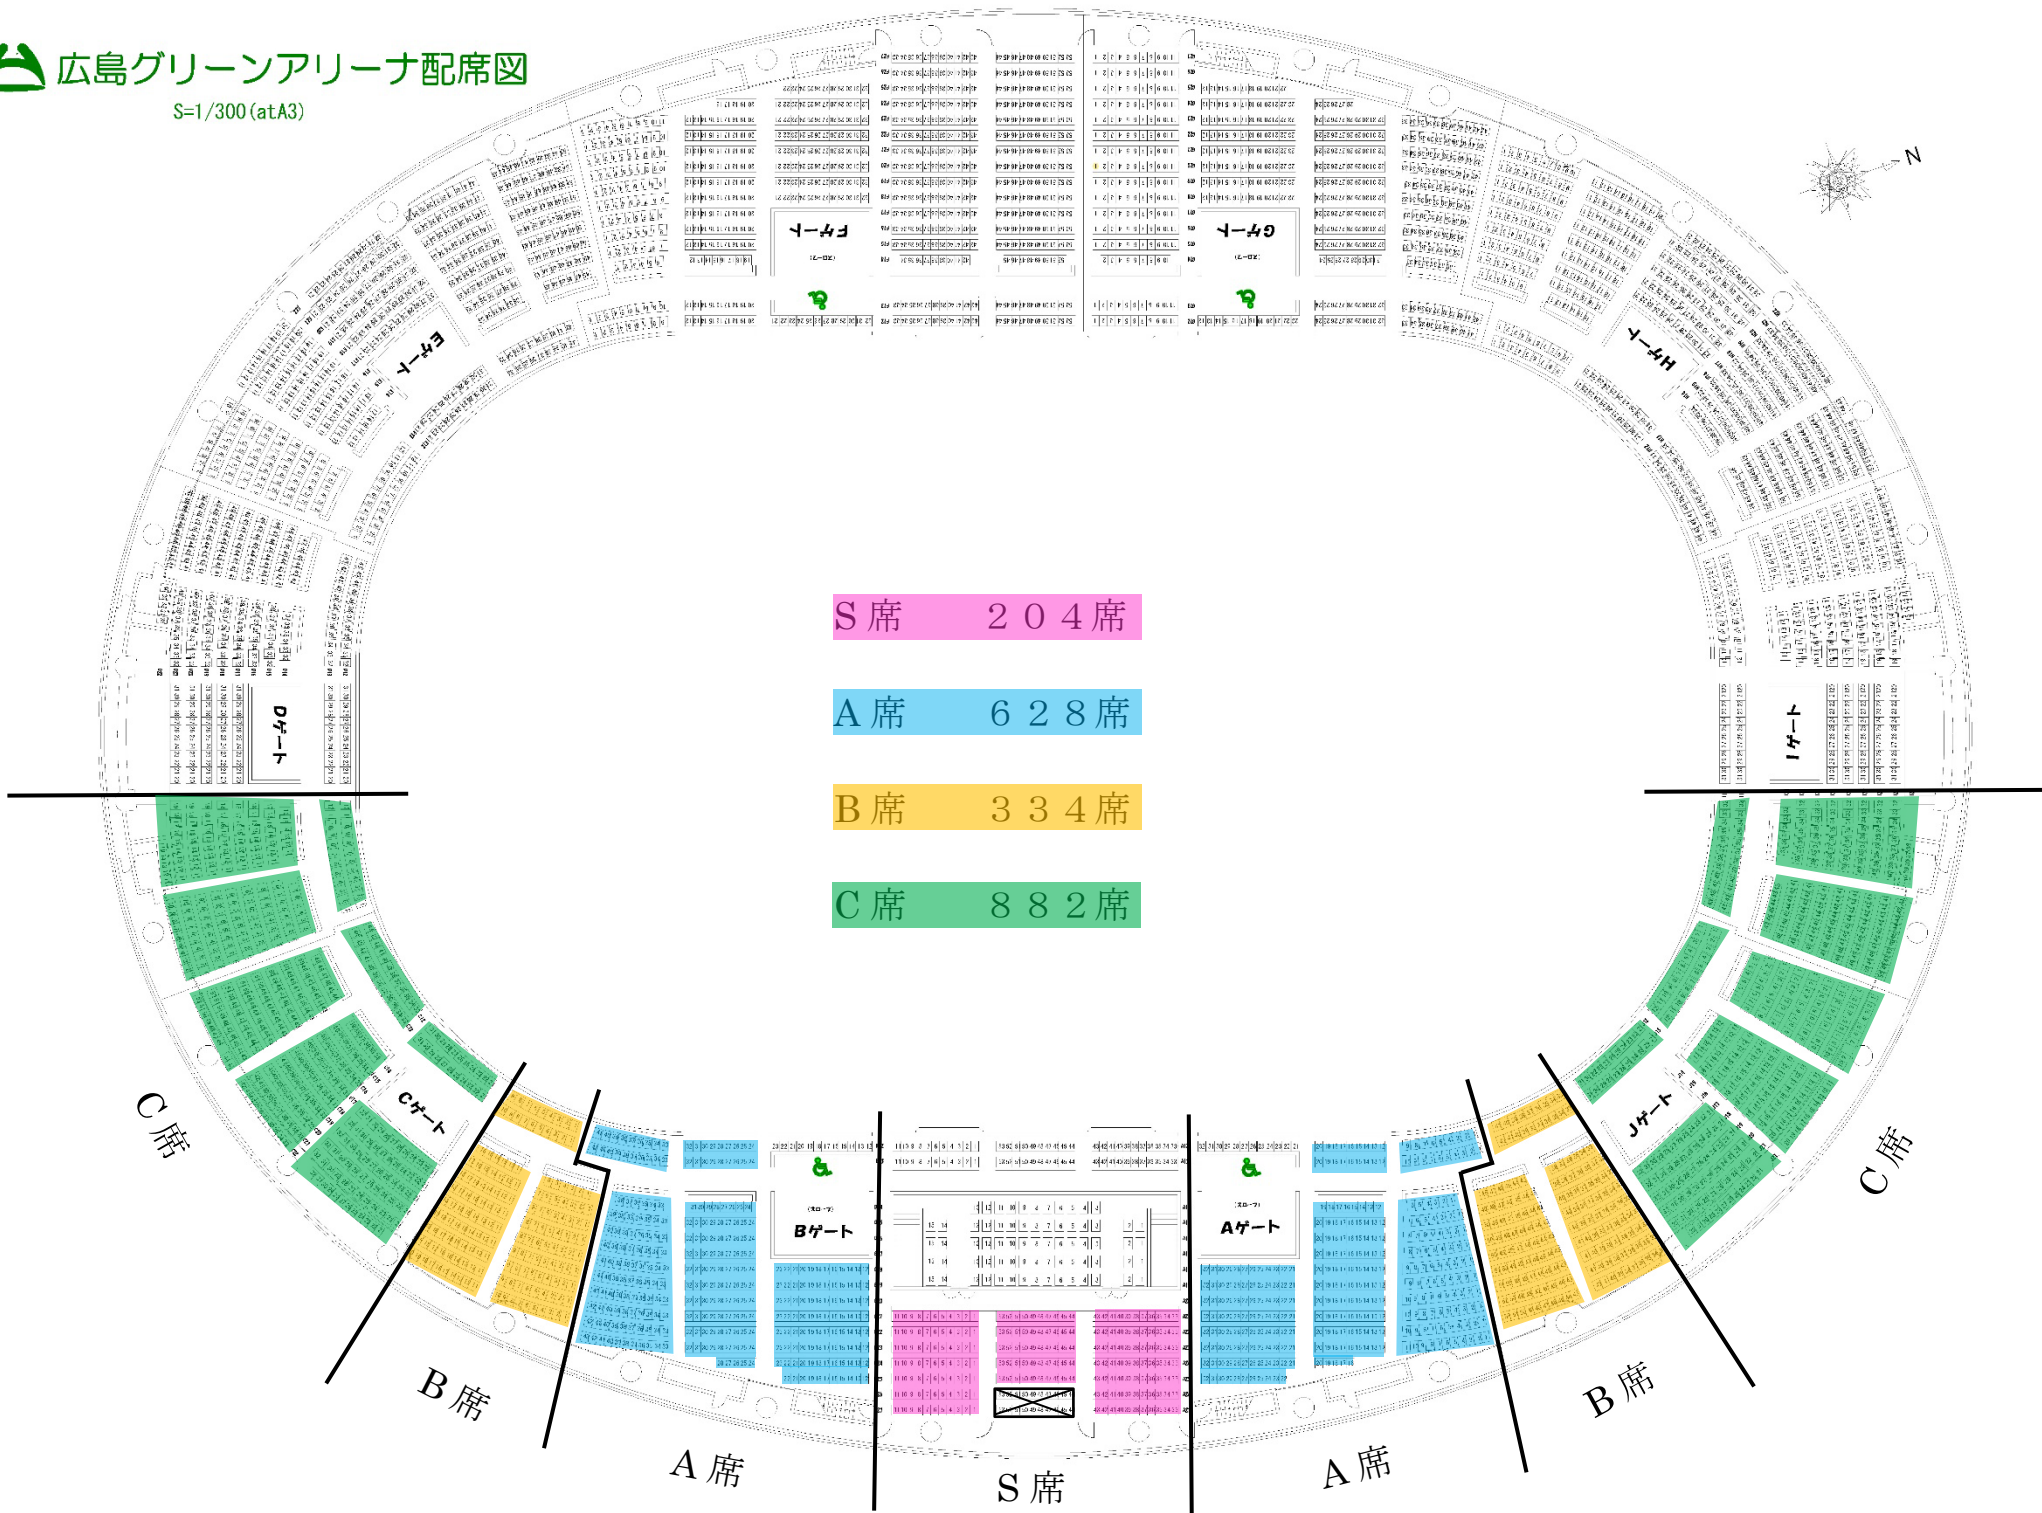

# 広島グリーンアリーナ配席図

S=1/300(atA3)

S席 204席

A席 628席

B席 334席

C席 882席